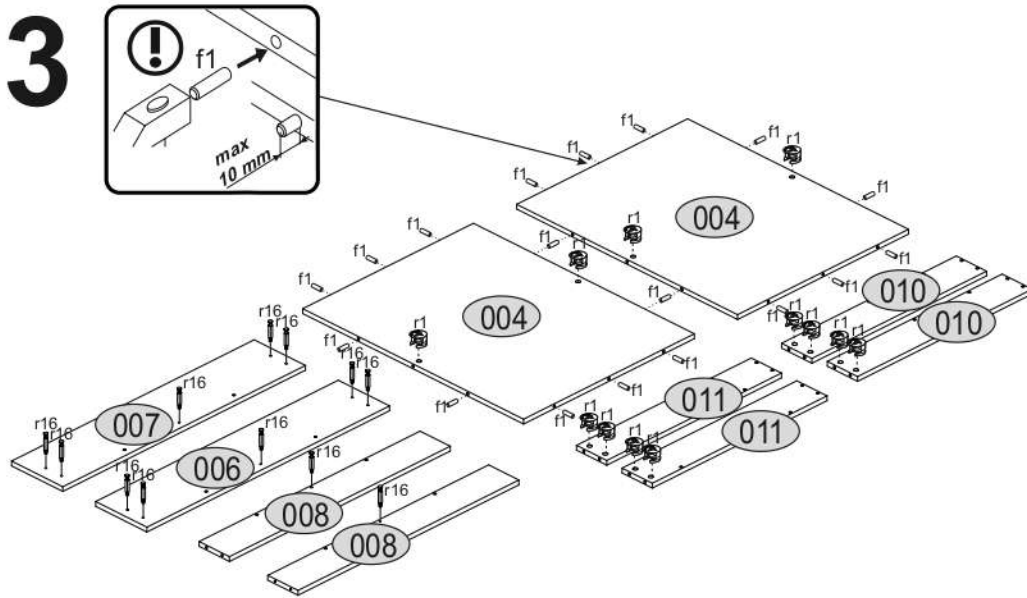

AIRON 2S 90

COD	DIMENSIUNE				PACHET
001	2000	702	16	1	3/3
002	944	704	16/32	1	3/3
003	944	704	16/32	1	3/3
004	905	700	16	2	2/3
005	900	319	16	1	2/3
006	994	208	16	1	1/3
007	994	208	16	1	1/3
008	905	124	16	2	2/3
010	716	124	16	2	3/3
011	716	124	16	2	3/3
014	2000	179	22	1	1/3
015	992	60	30	2	1/3
018	1880	30	25	2	1/3
026	898	618	16	3	2/3
ACCESORII				1	3/3

<p>x8 e1</p> <p>Ø5x50 mm</p> 	<p>x21 r1</p> <p>Ø15x12 mm</p> 	<p>x4 r3</p> <p>Ø15x15 mm</p> 	<p>x25 r16</p> 
<p>x14 s2</p> 	<p>x2 f6</p> <p>Ø8x50 mm</p> 	<p>x38 f1</p> <p>Ø8x30 mm</p> 	<p>x32 e2</p> <p>Ø6.3x13 mm</p> 
<p>x16 k34</p> 	<p>x4 n63</p> 	<p>x48 p25</p> <p>Ø3.5x16 mm</p> 	<p>x12 p21</p> <p>Ø4x30 mm</p> 
<p>x4 n221</p> 	<p>x6 p62</p> <p>Ø4x45 mm</p> 	<p>x6 p10</p> <p>Ø4x40 mm</p> 	<p>x1 z1</p> 
<p>x4 c412.030</p> 	<p>x8 p42</p> <p>Ø 3,5x25mm</p> 	<p>x6 k1</p> 	

1

2

3

4

5**6****7****8**

9

10

11