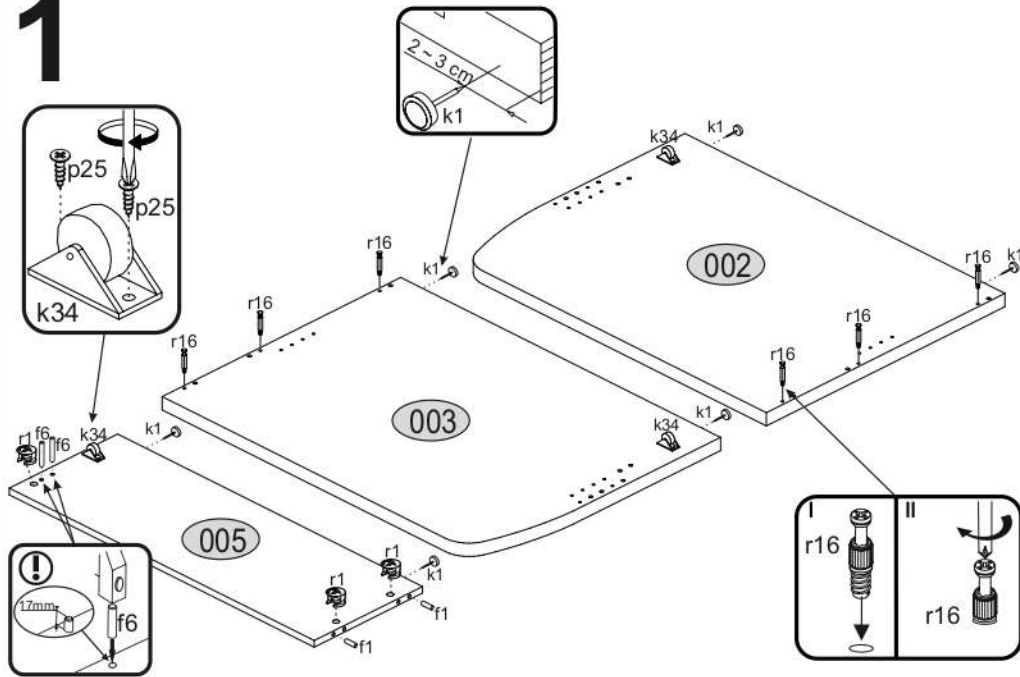

AIRON 2S 90

COD	DIMENSIUNE				PACHET
001	2000	702	16	1	3/3
002	944	704	16/32	1	3/3
003	944	704	16/32	1	3/3
004	905	700	16	2	2/3
005	900	319	16	1	2/3
006	994	208	16	1	1/3
007	994	208	16	1	1/3
008	905	124	16	2	2/3
010	716	124	16	2	3/3
011	716	124	16	2	3/3
014	2000	179	22	1	1/3
015	992	60	30	2	1/3
018	1880	30	25	2	1/3
026	898	618	16	3	2/3
ACCESORII				1	3/3

<p>x8 e1</p> <p>Ø5x50 mm</p> 	<p>x21 r1</p> <p>Ø15x12 mm</p> 	<p>x4 r3</p> <p>Ø15x15 mm</p> 	<p>x25 r16</p> 
<p>x14 s2</p> 	<p>x2 f6</p> <p>Ø8x50 mm</p> 	<p>x38 f1</p> <p>Ø8x30 mm</p> 	<p>x32 e2</p> <p>Ø6.3x13 mm</p> 
<p>x16 k34</p> 	<p>x4 n63</p> 	<p>x48 p25</p> <p>Ø3.5x16 mm</p> 	<p>x12 p21</p> <p>Ø4x30 mm</p> 
<p>x4 n221</p> 	<p>x6 p62</p> <p>Ø4x45 mm</p> 	<p>x6 p10</p> <p>Ø4x40 mm</p> 	<p>x1 z1</p> 
<p>x4 c412.030</p> 	<p>x8 p42</p> <p>Ø 3,5x25mm</p> 	<p>x6 k1</p> 	

1

2

3

4

5**6****7****8**

9

10

11