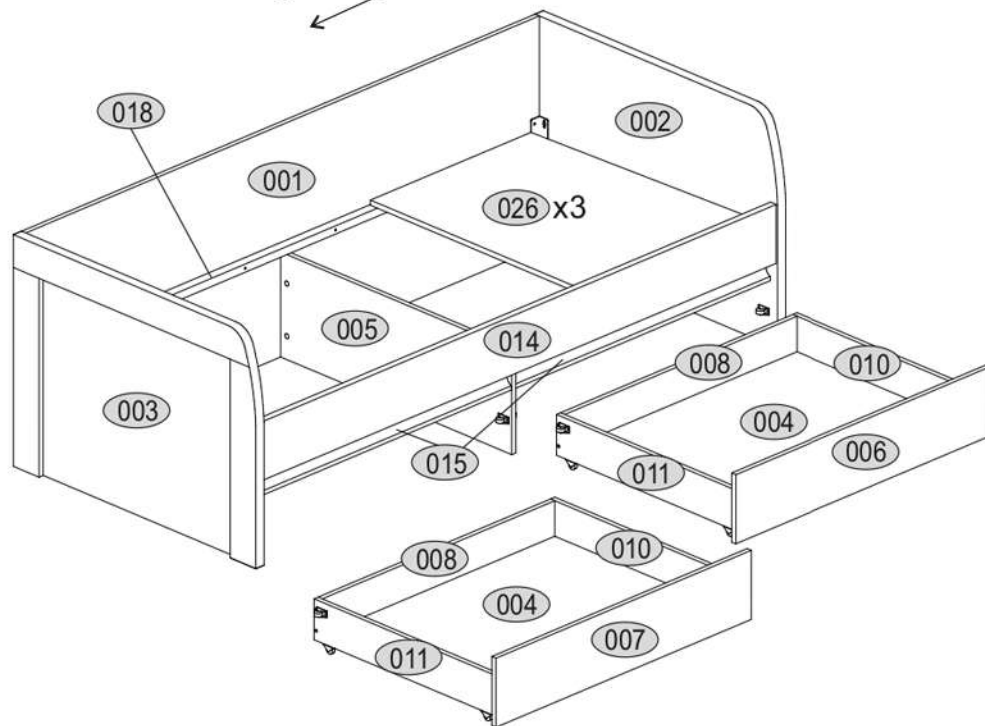

AIRON 2S 90

COD	DIMENSIUNE				PACHET
001	2000	702	16	1	3/3
002	944	704	16/32	1	3/3
003	944	704	16/32	1	3/3
004	905	700	16	2	2/3
005	900	319	16	1	2/3
006	994	208	16	1	1/3
007	994	208	16	1	1/3
008	905	124	16	2	2/3
010	716	124	16	2	3/3
011	716	124	16	2	3/3
014	2000	179	22	1	1/3
015	992	60	30	2	1/3
018	1880	30	25	2	1/3
026	898	618	16	3	2/3
ACCESORII				1	3/3

<p>x8 e1</p> <p>Ø5x50 mm</p> 	<p>x21 r1</p> <p>Ø15x12 mm</p> 	<p>x4 r3</p> <p>Ø15x15 mm</p> 	<p>x25 r16</p> 
<p>x14 s2</p> 	<p>x2 f6</p> <p>Ø8x50 mm</p> 	<p>x38 f1</p> <p>Ø8x30 mm</p> 	<p>x32 e2</p> <p>Ø6.3x13 mm</p> 
<p>x16 k34</p> 	<p>x4 n63</p> 	<p>x48 p25</p> <p>Ø3.5x16 mm</p> 	<p>x12 p21</p> <p>Ø4x30 mm</p> 
<p>x4 n221</p> 	<p>x6 p62</p> <p>Ø4x45 mm</p> 	<p>x6 p10</p> <p>Ø4x40 mm</p> 	<p>x1 z1</p> 
<p>x4 c412.030</p> 	<p>x8 p42</p> <p>Ø 3,5x25mm</p> 	<p>x6 k1</p> 	

1

2

3

4

5**6****7****8**

9

10

11