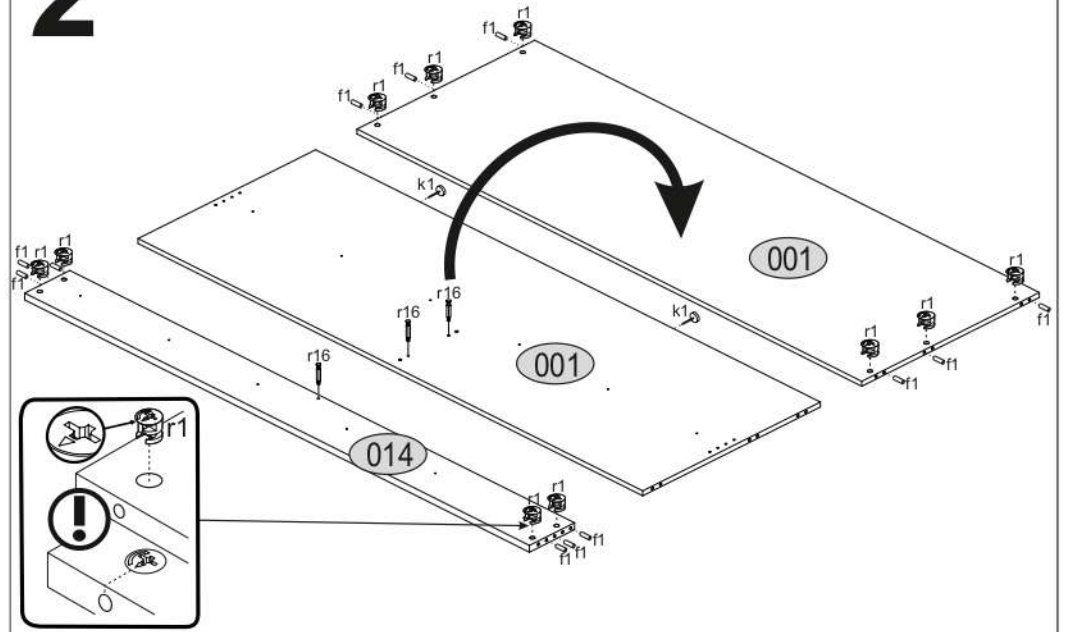

AIRON 2S 90

COD	DIMENSIUNE				PACHET
001	2000	702	16	1	3/3
002	944	704	16/32	1	3/3
003	944	704	16/32	1	3/3
004	905	700	16	2	2/3
005	900	319	16	1	2/3
006	994	208	16	1	1/3
007	994	208	16	1	1/3
008	905	124	16	2	2/3
010	716	124	16	2	3/3
011	716	124	16	2	3/3
014	2000	179	22	1	1/3
015	992	60	30	2	1/3
018	1880	30	25	2	1/3
026	898	618	16	3	2/3
ACCESORII				1	3/3

<p>x8 e1</p> <p>Ø5x50 mm</p> 	<p>x21 r1</p> <p>Ø15x12 mm</p> 	<p>x4 r3</p> <p>Ø15x15 mm</p> 	<p>x25 r16</p> 
<p>x14 s2</p> 	<p>x2 f6</p> <p>Ø8x50 mm</p> 	<p>x38 f1</p> <p>Ø8x30 mm</p> 	<p>x32 e2</p> <p>Ø6.3x13 mm</p> 
<p>x16 k34</p> 	<p>x4 n63</p> 	<p>x48 p25</p> <p>Ø3.5x16 mm</p> 	<p>x12 p21</p> <p>Ø4x30 mm</p> 
<p>x4 n221</p> 	<p>x6 p62</p> <p>Ø4x45 mm</p> 	<p>x6 p10</p> <p>Ø4x40 mm</p> 	<p>x1 z1</p> 
<p>x4 c412.030</p> 	<p>x8 p42</p> <p>Ø 3,5x25mm</p> 	<p>x6 k1</p> 	

1

2

3

4

5**6****7****8**

9

10

11