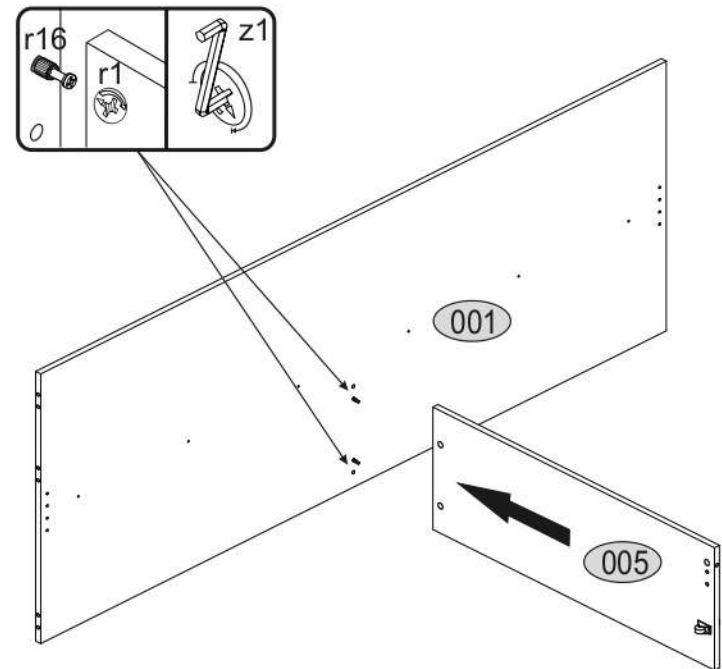

AIRON 2S 90

COD	DIMENSIUNE				PACHET
001	2000	702	16	1	3/3
002	944	704	16/32	1	3/3
003	944	704	16/32	1	3/3
004	905	700	16	2	2/3
005	900	319	16	1	2/3
006	994	208	16	1	1/3
007	994	208	16	1	1/3
008	905	124	16	2	2/3
010	716	124	16	2	3/3
011	716	124	16	2	3/3
014	2000	179	22	1	1/3
015	992	60	30	2	1/3
018	1880	30	25	2	1/3
026	898	618	16	3	2/3
ACCESORII				1	3/3

<p>x8 e1</p> <p>Ø5x50 mm</p> 	<p>x21 r1</p> <p>Ø15x12 mm</p> 	<p>x4 r3</p> <p>Ø15x15 mm</p> 	<p>x25 r16</p> 
<p>x14 s2</p> 	<p>x2 f6</p> <p>Ø8x50 mm</p> 	<p>x38 f1</p> <p>Ø8x30 mm</p> 	<p>x32 e2</p> <p>Ø6.3x13 mm</p> 
<p>x16 k34</p> 	<p>x4 n63</p> 	<p>x48 p25</p> <p>Ø3.5x16 mm</p> 	<p>x12 p21</p> <p>Ø4x30 mm</p> 
<p>x4 n221</p> 	<p>x6 p62</p> <p>Ø4x45 mm</p> 	<p>x6 p10</p> <p>Ø4x40 mm</p> 	<p>x1 z1</p> 
<p>x4 c412.030</p> 	<p>x8 p42</p> <p>Ø 3,5x25mm</p> 	<p>x6 k1</p> 	

1

2

3

4

5**6****7****8**

9

10

11