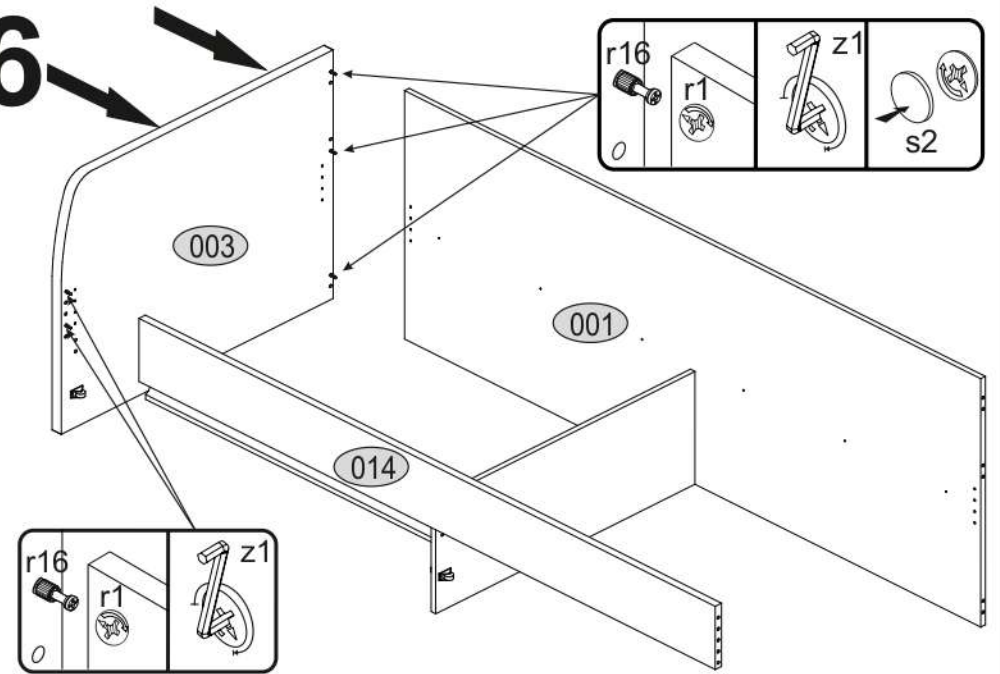

AIRON 2S 90

COD	DIMENSIUNE				PACHET
001	2000	702	16	1	3/3
002	944	704	16/32	1	3/3
003	944	704	16/32	1	3/3
004	905	700	16	2	2/3
005	900	319	16	1	2/3
006	994	208	16	1	1/3
007	994	208	16	1	1/3
008	905	124	16	2	2/3
010	716	124	16	2	3/3
011	716	124	16	2	3/3
014	2000	179	22	1	1/3
015	992	60	30	2	1/3
018	1880	30	25	2	1/3
026	898	618	16	3	2/3
ACCESORII				1	3/3

<p>x8 e1</p> <p>Ø5x50 mm</p> 	<p>x21 r1</p> <p>Ø15x12 mm</p> 	<p>x4 r3</p> <p>Ø15x15 mm</p> 	<p>x25 r16</p> 
<p>x14 s2</p> 	<p>x2 f6</p> <p>Ø8x50 mm</p> 	<p>x38 f1</p> <p>Ø8x30 mm</p> 	<p>x32 e2</p> <p>Ø6.3x13 mm</p> 
<p>x16 k34</p> 	<p>x4 n63</p> 	<p>x48 p25</p> <p>Ø3.5x16 mm</p> 	<p>x12 p21</p> <p>Ø4x30 mm</p> 
<p>x4 n221</p> 	<p>x6 p62</p> <p>Ø4x45 mm</p> 	<p>x6 p10</p> <p>Ø4x40 mm</p> 	<p>x1 z1</p> 
<p>x4 c412.030</p> 	<p>x8 p42</p> <p>Ø 3,5x25mm</p> 	<p>x6 k1</p> 	

1

2

3

4

5**6****7****8**

9

10

11