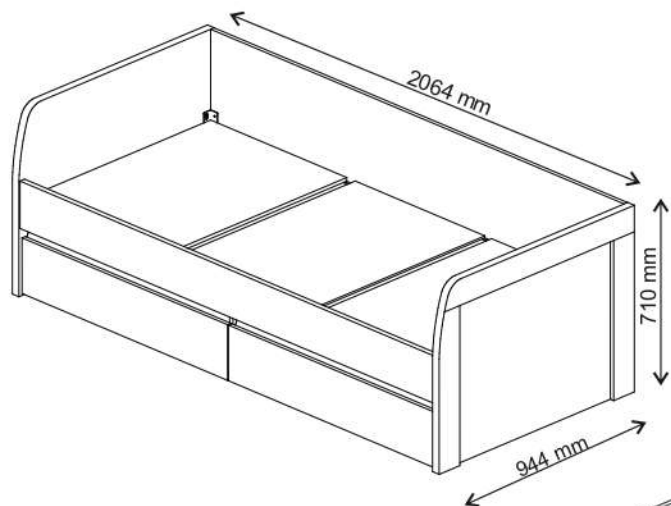

AIRON 2S 90

COD	DIMENSIUNE				PACHET
001	2000	702	16	1	3/3
002	944	704	16/32	1	3/3
003	944	704	16/32	1	3/3
004	905	700	16	2	2/3
005	900	319	16	1	2/3
006	994	208	16	1	1/3
007	994	208	16	1	1/3
008	905	124	16	2	2/3
010	716	124	16	2	3/3
011	716	124	16	2	3/3
014	2000	179	22	1	1/3
015	992	60	30	2	1/3
018	1880	30	25	2	1/3
026	898	618	16	3	2/3
ACCESORII				1	3/3

<p>x8 e1</p> <p>Ø5x50 mm</p> 	<p>x21 r1</p> <p>Ø15x12 mm</p> 	<p>x4 r3</p> <p>Ø15x15 mm</p> 	<p>x25 r16</p> 
<p>x14 s2</p> 	<p>x2 f6</p> <p>Ø8x50 mm</p> 	<p>x38 f1</p> <p>Ø8x30 mm</p> 	<p>x32 e2</p> <p>Ø6.3x13 mm</p> 
<p>x16 k34</p> 	<p>x4 n63</p> 	<p>x48 p25</p> <p>Ø3.5x16 mm</p> 	<p>x12 p21</p> <p>Ø4x30 mm</p> 
<p>x4 n221</p> 	<p>x6 p62</p> <p>Ø4x45 mm</p> 	<p>x6 p10</p> <p>Ø4x40 mm</p> 	<p>x1 z1</p> 
<p>x4 c412.030</p> 	<p>x8 p42</p> <p>Ø 3,5x25mm</p> 	<p>x6 k1</p> 	